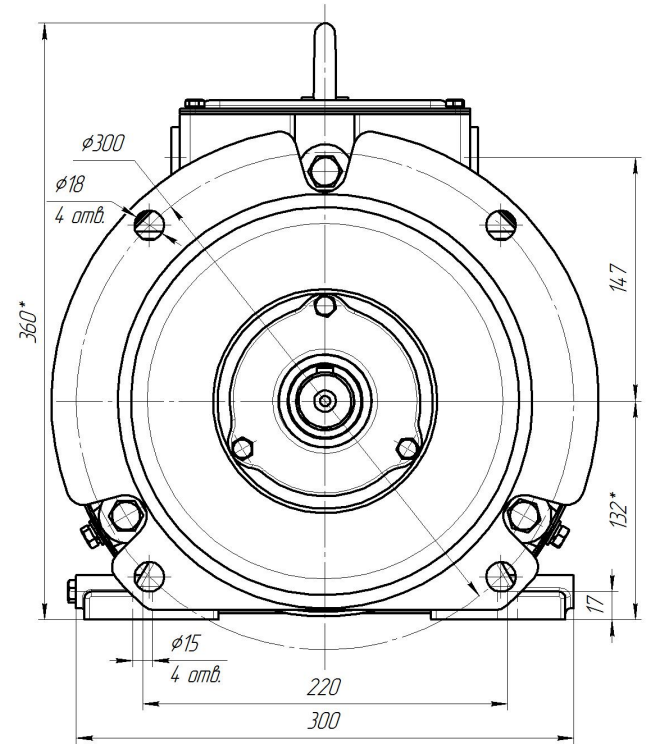

11Д.520.750.000-57 Г4

A-A

*Размеры для справок

Лист № 1
 Измен. № 1
 Дата
 Проверено
 Сделано
 Проверено
 Дата

				11Д.520.750.000-57 Г4		
Исполн.	№ докум.	Лист	Дата	Электродвигатель асинхронный	Лит.	Масса
Разработ.	Листов			МТКФ 111-6 (ИМ2002)		12
Проб.	Листов			Габаритный чертеж	Лист	Листов
Т.контр.						1
И.контр.	Листов				000 "ЭЛМА"	
Смет.	Гарансов				Копировал	
				Формат А2		