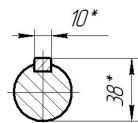

11Д.520.750.000-57 Г4

A-A

*Размеры для справок

Лист № 1
 Измен. № 1
 Дата
 Проверено
 Сделано
 Проверено
 Дата

				11Д.520.750.000-57 Г4		
Исполн.	№ докум.	Лист	Дата	Электродвигатель асинхронный	Лит.	Масса
Разработ.	Листов			МТКФ 111-6 (ИМ2002)		12
Проб.	Листов			Габаритный чертеж	Лист	Листов
Т.контр.						1
И.контр.	Листов				000 "ЭЛМА"	
Смет.	Гарансов				Копировал	
				Формат А2		