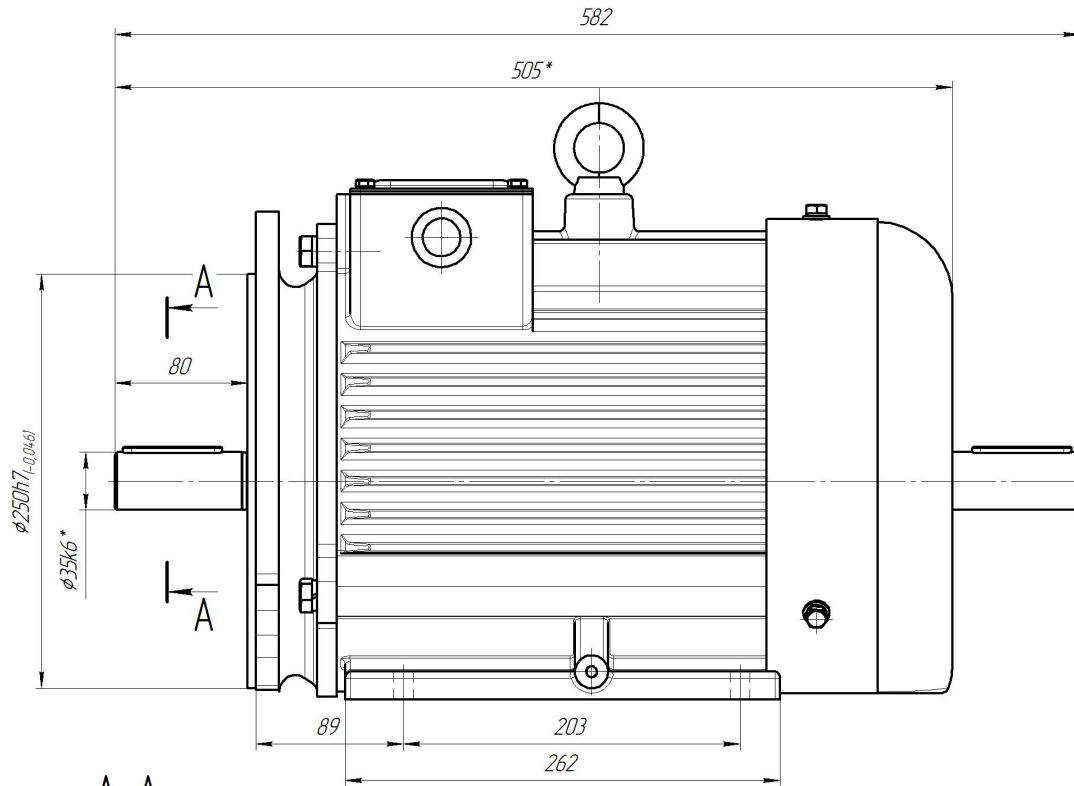

11Д.520.750.000-57 Г4

A-A

*Размеры для справок

Лист № 1
 Измен. № 1
 Дата
 Проверено
 Сделано
 Проверено
 Дата

				11Д.520.750.000-57 Г4		
Исполн.	№ докум.	Лист	Дата	Электродвигатель асинхронный	Лит.	Масса
Разработ.	Листов			МТКФ 111-6 (ИМ2002)		12
Проб.	Листов			Габаритный чертеж	Лист	Листов
Т.контр.						1
И.контр.	Листов				000 "ЭЛМА"	
Смет.	Гарансов				Копировал	
				Формат А2		